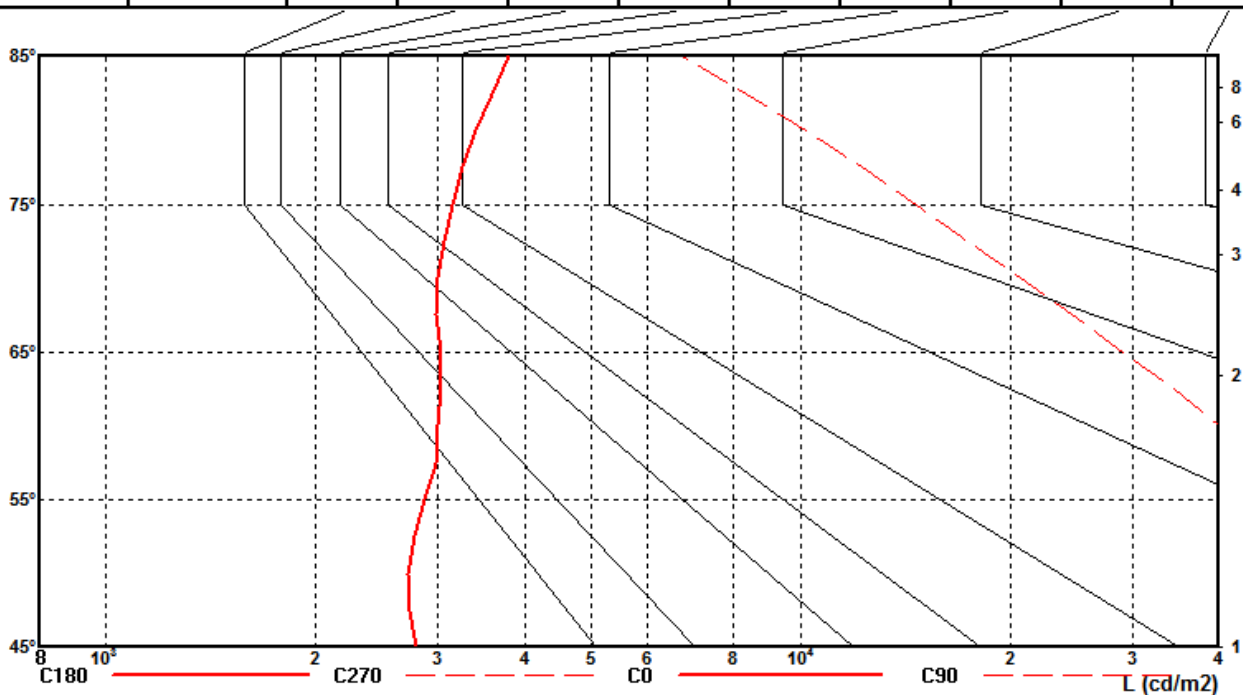

PHOTOMETRISCHE ERGEBNISSE

Hersteller:	siles GmbH		
Name:	siles EchoLED PLUGPLAY 1980cm 5400lm 830		
Bericht:	17000283-6-1		
Datum:	01.06.2017 09:54:25		
Bediener:	F. Siepe	Anzahl Lampen:	1
Leuchtenabmessungen:		LED Modul 3000K	
Länge:	1980 mm	Leistung:	48 W
Breite:	61 mm		
Höhe:	24 mm		

DIN 5035 Glare Diagram Type A/B

Leuchtdichten in cd/m²

Gamma:	45°	50°	55°	60°	65°	70°	75°	80°	85°
C0:	2737	2697	2871	2993	3022	2940	3059	3264	3481
C90:	46414	50609	50621	40776	29511	20873	14712	10109	6620
C180:	2860	2742	2871	3010	3056	3066	3237	3539	4097
C270:	44984	48542	47952	39210	28766	20543	14589	10244	6868

Quality class		Valid for nominal illuminance (lx)								
A	A	1000	750	500	-	<300	-	-	-	-
1	B	2000	1500	1000	750	500	<300	-	-	-
2	D					2000	1000	500	<300	-
3	E						2000	1000	500	<300