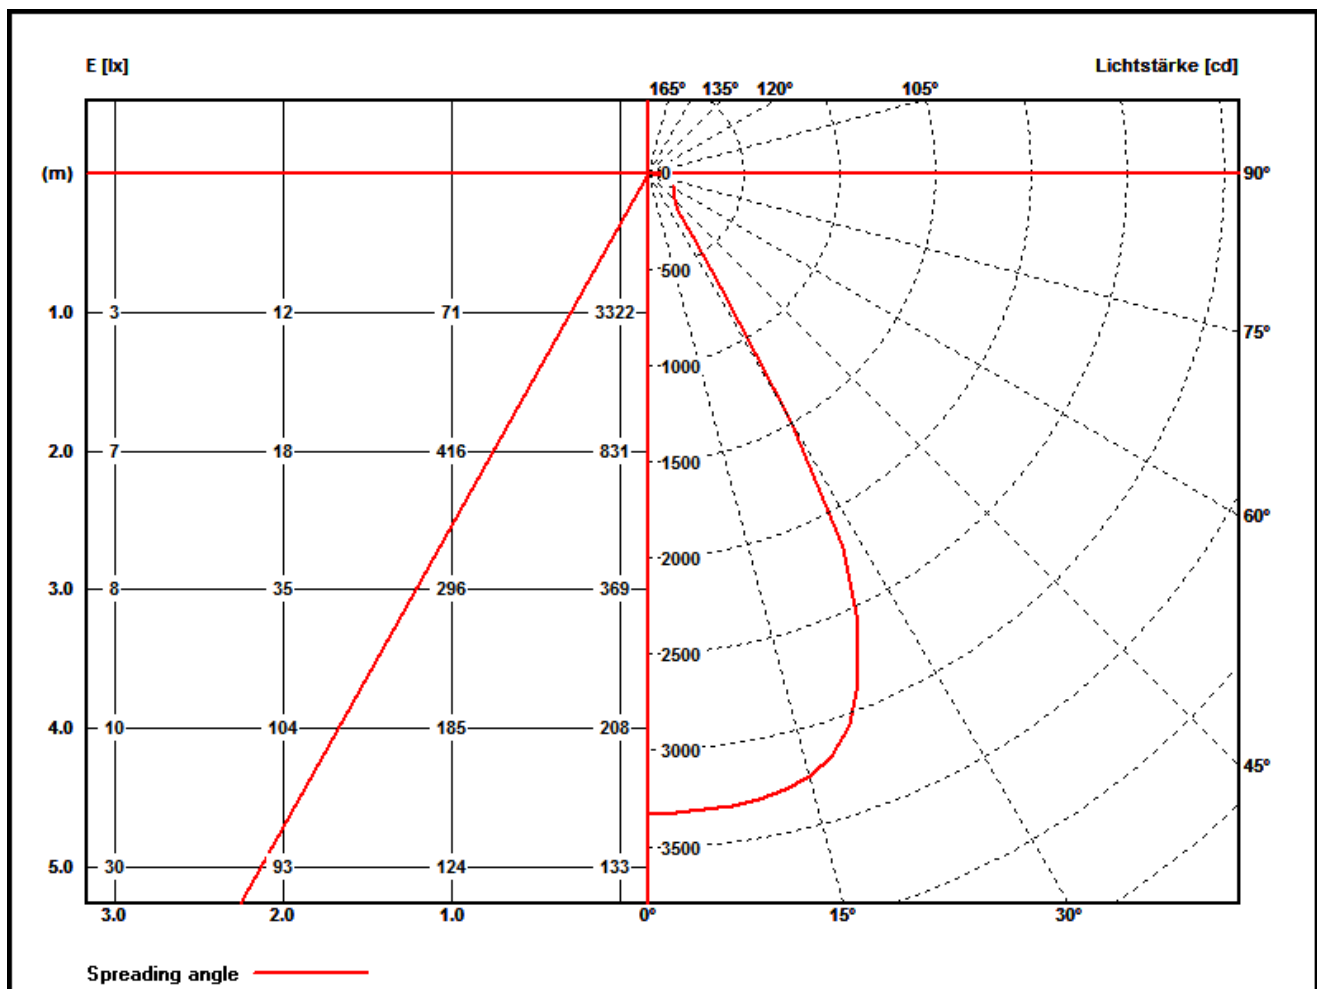

PHOTOMETRISCHE ERGEBNISSE

Hersteller:	siles GmbH		
Name:	siles EchoLED PLUGPLAY 1980cm 5400lm 830		
Bericht:	17000283-6-1		
Datum:	01.06.2017 09:54:25		
Bediener:	F. Siepe	Anzahl Lampen:	1
		LED Modul	3000K
Leuchtenabmessungen:			
Länge:	1980 mm	Leistung:	48 W
Breite:	61 mm		
Höhe:	24 mm		

Lux- und Candeladiagramm siles EchoLED PLUGPLAY 1980cm 5400lm 830