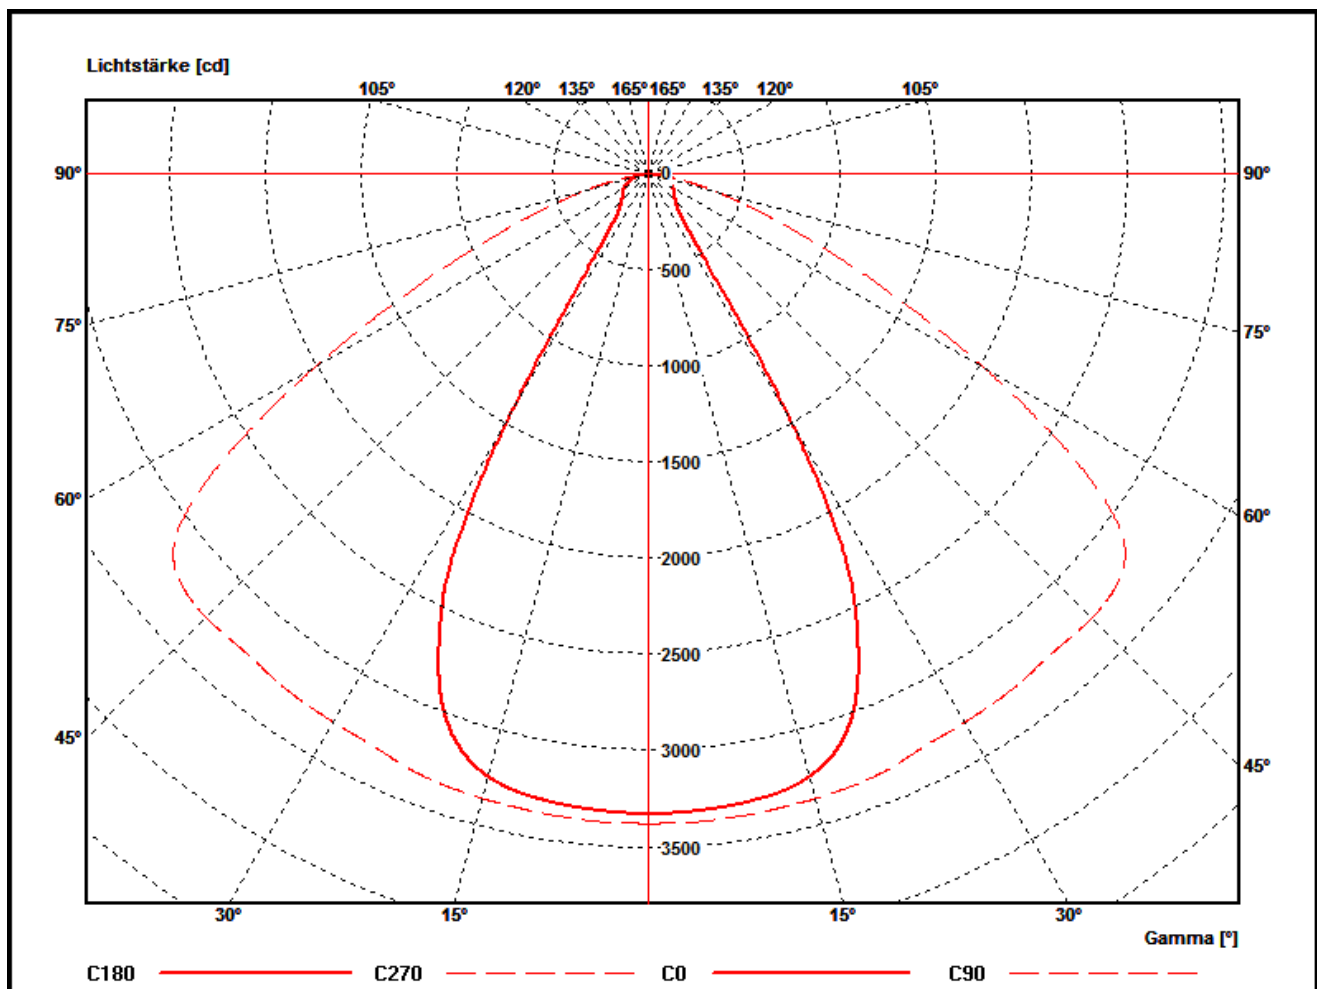

PHOTOMETRISCHE ERGEBNISSE

Hersteller:	siles GmbH		
Name:	siles EchoLED PLUGPLAY 1980cm 5400lm 830		
Bericht:	17000283-6-1		
Datum:	01.06.2017 09:54:25		
Bediener:	F. Siepe	Anzahl Lampen:	1
		LED Modul 3000K	
Leuchtenabmessungen:			
Länge:	1980 mm	Leistung:	48 W
Breite:	61 mm		
Höhe:	24 mm		

Polardiagramm siles EchoLED PLUGPLAY 1980cm 5400lm 830