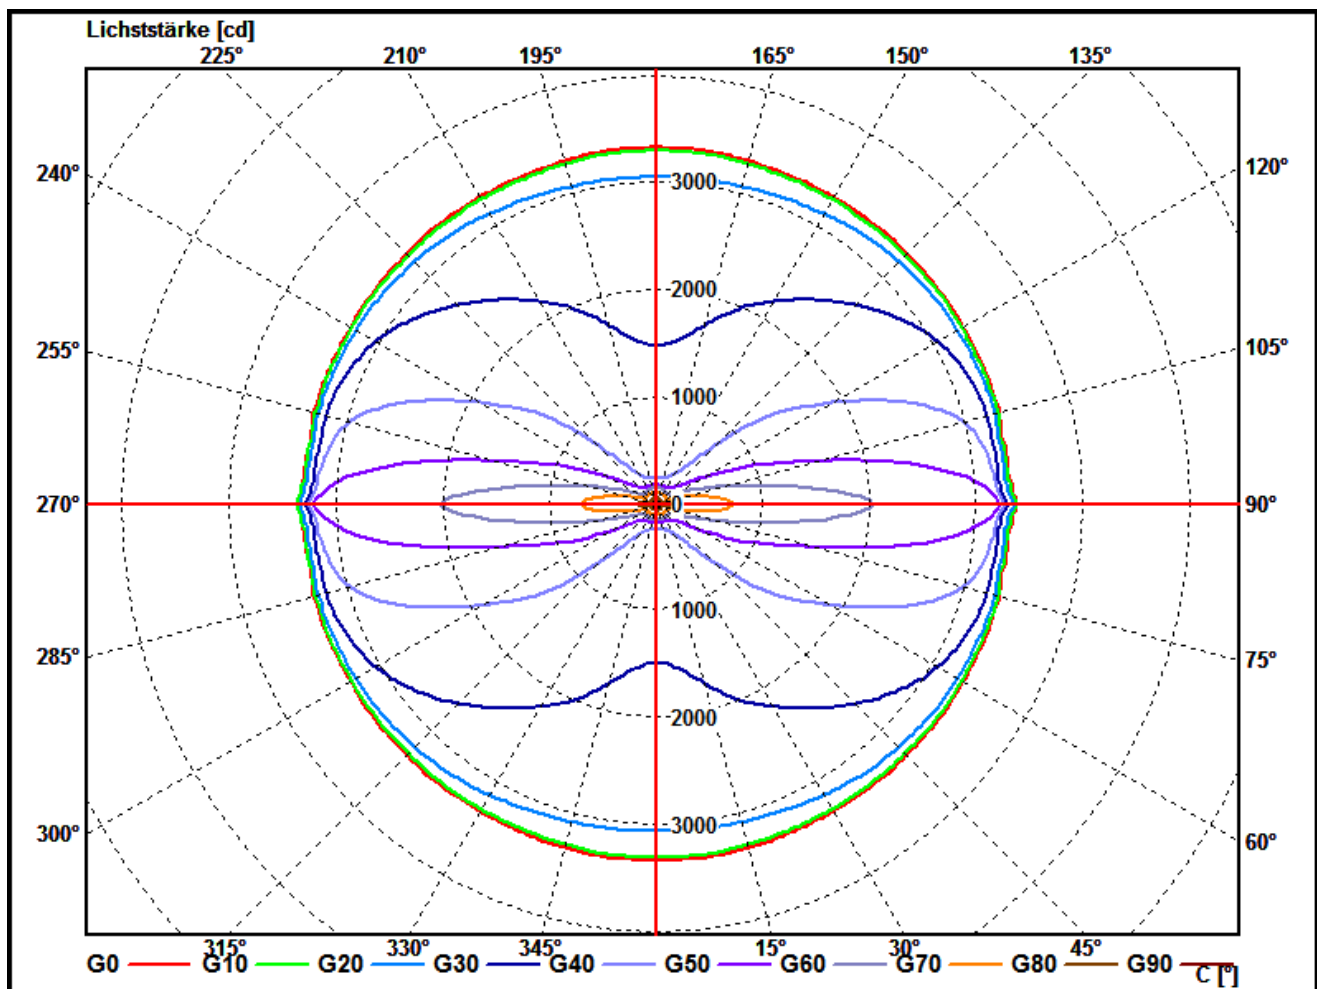

PHOTOMETRISCHE ERGEBNISSE

Hersteller:	siles GmbH		
Name:	siles EchoLED PLUGPLAY 1980cm 5400lm 830		
Bericht:	17000283-6-1		
Datum:	01.06.2017 09:54:25		
Bediener:	F. Siepe	Anzahl Lampen:	1
		LED Modul	3000K
Leuchtenabmessungen:			
Länge:	1980 mm	Leistung:	48 W
Breite:	61 mm		
Höhe:	24 mm		

Kegeldiagramm siles EchoLED PLUGPLAY 1980cm 5400lm 830